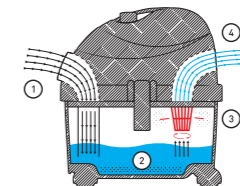

## ALCUNE CARATTERISTICHE DI RILIEVO

**PANNELLO COMANDI** INTUITIVO CON VISUALIZZATORE LUMINOSO  
**OTTIMA CAPACITÀ DI RACCOLTA** FINO A QUASI 6 LITRI  
**FILTRO AD ACQUA** PIÙ GRANDE DELLA SUA CATEGORIA  
**SEPARATORE MOLECOLARE**  
**AUTONOMIA VAPORE ILLIMITATA** CON LA RICARICA AUTOMATICA  
**OTTIMA RISERVA D'ACQUA** PER IL VAPORE: 1.5 LITRI  
**GENERATORE DI VAPORE AD ALTO RENDIMENTO:** 43 GR/MIN  
**POTENZA DI ASPIRAZIONE** 2400 MM  
**ELEVATA EFFICIENZA** CON RISPARMIO DI ENERGIA  
**DIMENSIONI** 37 x 30 x 40 CM

## CICLO DI PURIFICAZIONE DELL'ARIA

1. L'ARIA MALSANA VIENE ASPIRATA
2. L'ARIA È SOTTOPOSTA A UN PRIMO FILTRAGGIO ATTRAVERSO L'ACQUA
3. GRAZIE ALL'ESCLUSIVO SEPARATORE, ANCHE LE PARTICELLE PIÙ PICCOLE E PERICOLOSE PER LA SALUTE SONO INTERCETTATE ED EFFICACEMENTE BLOCCATE
4. L'ARIA ESCE PULITA, SANA, PROFUMATA E "FRIZZANTE"