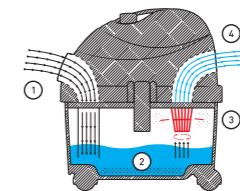

SVOLGE LE FUNZIONI DI 5 ELETTRODOMESTICI ASPIRA, LAVI, ASCIUGA, IGIENIZZA E STIRA

È UNA MACCHINA SPECIALE, **POTENTE** ED **ECOLOGICA**, NON HA BISOGNO DI FILTRI O SACCHETTI DA DOVER CAMBIARE PERIODICAMENTE. **SFRUTTA LE PROPRIETÀ NATURALI DELL'ACQUA** PER GARANTIRTI LA MASSIMA IGIENE E PULIZIA. GRAZIE AL SUO **MINIMO INGOMBRO** SI MANOVRA FACILMENTE E PUÒ ESSERE CUSTODITA DAPPERTUTTO, **TEKNA** È LA SOLUZIONE CHE STAVATE CERCANDO.

ALCUNE CARATTERISTICHE DI RILIEVO

PANNELLO COMANDI INTUITIVO CON VISUALIZZATORE LUMINOSO
OTTIMA CAPACITÀ DI RACCOLTA FINO A QUASI 6 LITRI
FILTRO AD ACQUA PIÙ GRANDE DELLA SUA CATEGORIA
SEPARATORE MOLECOLARE
AUTONOMIA VAPORE ILLIMITATA CON LA RICARICA AUTOMATICA
OTTIMA RISERVA D'ACQUA PER IL VAPORE: 1.5 LITRI
GENERATORE DI VAPORE AD ALTO RENDIMENTO: 43 GR/MIN
POTENZA DI ASPIRAZIONE 2400 MM
ELEVATA EFFICIENZA CON RISPARMIO DI ENERGIA
DIMENSIONI 37 x 30 x 41 CM

CICLO DI PURIFICAZIONE DELL'ARIA

1. L'ARIA MALSANA VIENE ASPIRATA
2. L'ARIA È SOTTOPOSTA A UN PRIMO FILTRAGGIO ATTRAVERSO L'ACQUA
3. GRAZIE ALL'ESCLUSIVO SEPARATORE, ANCHE LE PARTICELLE PIÙ PICCOLE E PERICOLOSE PER LA SALUTE SONO INTERCETTATE ED EFFICACEMENTE BLOCCATE
4. L'ARIA ESCE PULITA, SANA, PROFUMATA E "FRIZZANTE"